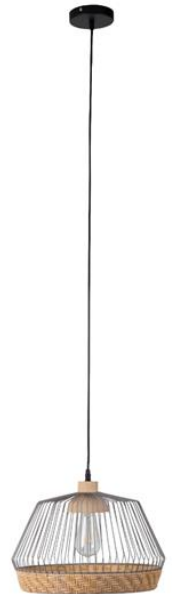

- ▶ Blanc, gris ou noir
- ▶ Métal peint époxy
- ▶ H. 50 cm

Espace attente

Version 2

Canapé et fauteuil PRAMARO

- Ensemble canapé 2 places, 1 fauteuil et table basse
Possibilité d'avoir le canapé en 3 places, et de rajouter un fauteuil.
Coloris : velours beige, velours gris foncé ou velours bleu
 - L'ensemble (canapé 2 places, 1 fauteuil + 1 Lot de 2 tables basses) à **1077 € HT**
Autres coloris avec supplément
 - Canapé L.166 x P.86 x H.75 cm
Fauteuil L.106 x P.86 x H.75 cm

Table basse PRMARK

- 109,55 € HT
- Plateau verre noir et piètement métal noir
 - Diam. 35 x H.45 cm
Diam.43 x H.50 cm

Lampe ZUTRIP

- 225,55 € HT
- Coloris gris, piètement tripode noir
Disponible en blanc, ou piètement bois et abat-jour blanc
 - Diam.50 x H.151 cm

➤ Espace attente

Version 3

Chaise ZUSPI

- ▶ À partir de 334 € HT
 - Dossier naturel et assise en tissu
Structure noire et tissu gris ou rose
 - L.79 x P.70 x H.84 cm

Table basse ZUST

- ▶ À partir de 133 € HT (disponible en 2 tailles)
 - Plateau marbre blanc
Piètements en bois
 - Diam. 40 x H.40 cm

Lampadaire ZUFLOOR

- ▶ À partir de 225,55 € HT
 - Coloris blanc et piètement bois
Disponible en noir, taupe ou naturel
 - Diam. 50 x H.151 cm

Suspension ZUBIRDY

- ▶ 79,40 € HT
 - Coloris fer gris et rotin
disponible dans une autre taille
 - Diam. 38 x H.135 cm