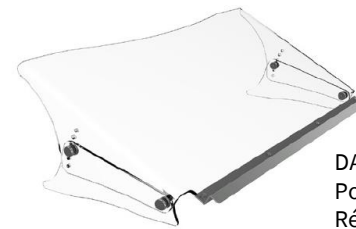

DAERGO
Porte document
Réglable /
pivotant