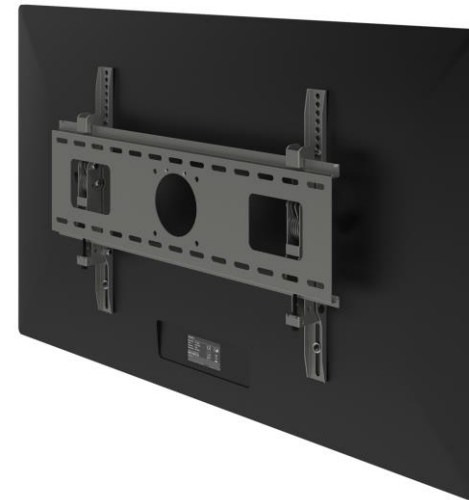

Support mural TV DAADDIT

▶ 95 € HT

- Fixation murale
Cadre de fixation inclinable à +15°/-5°
Pour 1 écran jusqu'à 78 kg
- L.66 x l.43 x P.6.2 cm

Tabouret SIADAM

▶ 68 € HT

- 4 pieds bois coloris hêtre
Assise polypropylène noire
Repose-pieds noir
- L.41 x P.38 x H.79 cm