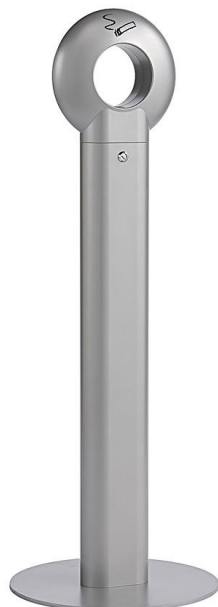

➤ Cendrier extérieur et porte parapluies

Cendrier pour extérieur
Au sol ou mural
Différents coloris
Différentes capacités

VASILO blanc, gris ou noir
Métal peint époxy – hauteur 50 cm

SO5125197
Acier inoxydable hauteur 49 ou 62 cm

SO9335058 anthracite ou gris alu
Métal peint époxy – 62 cm de hauteur

SO64000210
Porte-parapluie jusqu'à 9 parapluies
Tige acier et supports en PP
Hauteur 62 cm

Porte manteaux et patère

- vE 9311
- vE 9310
- vE 5324
- vE 5311
- vE 6309
- vE 3309
- vE 1304