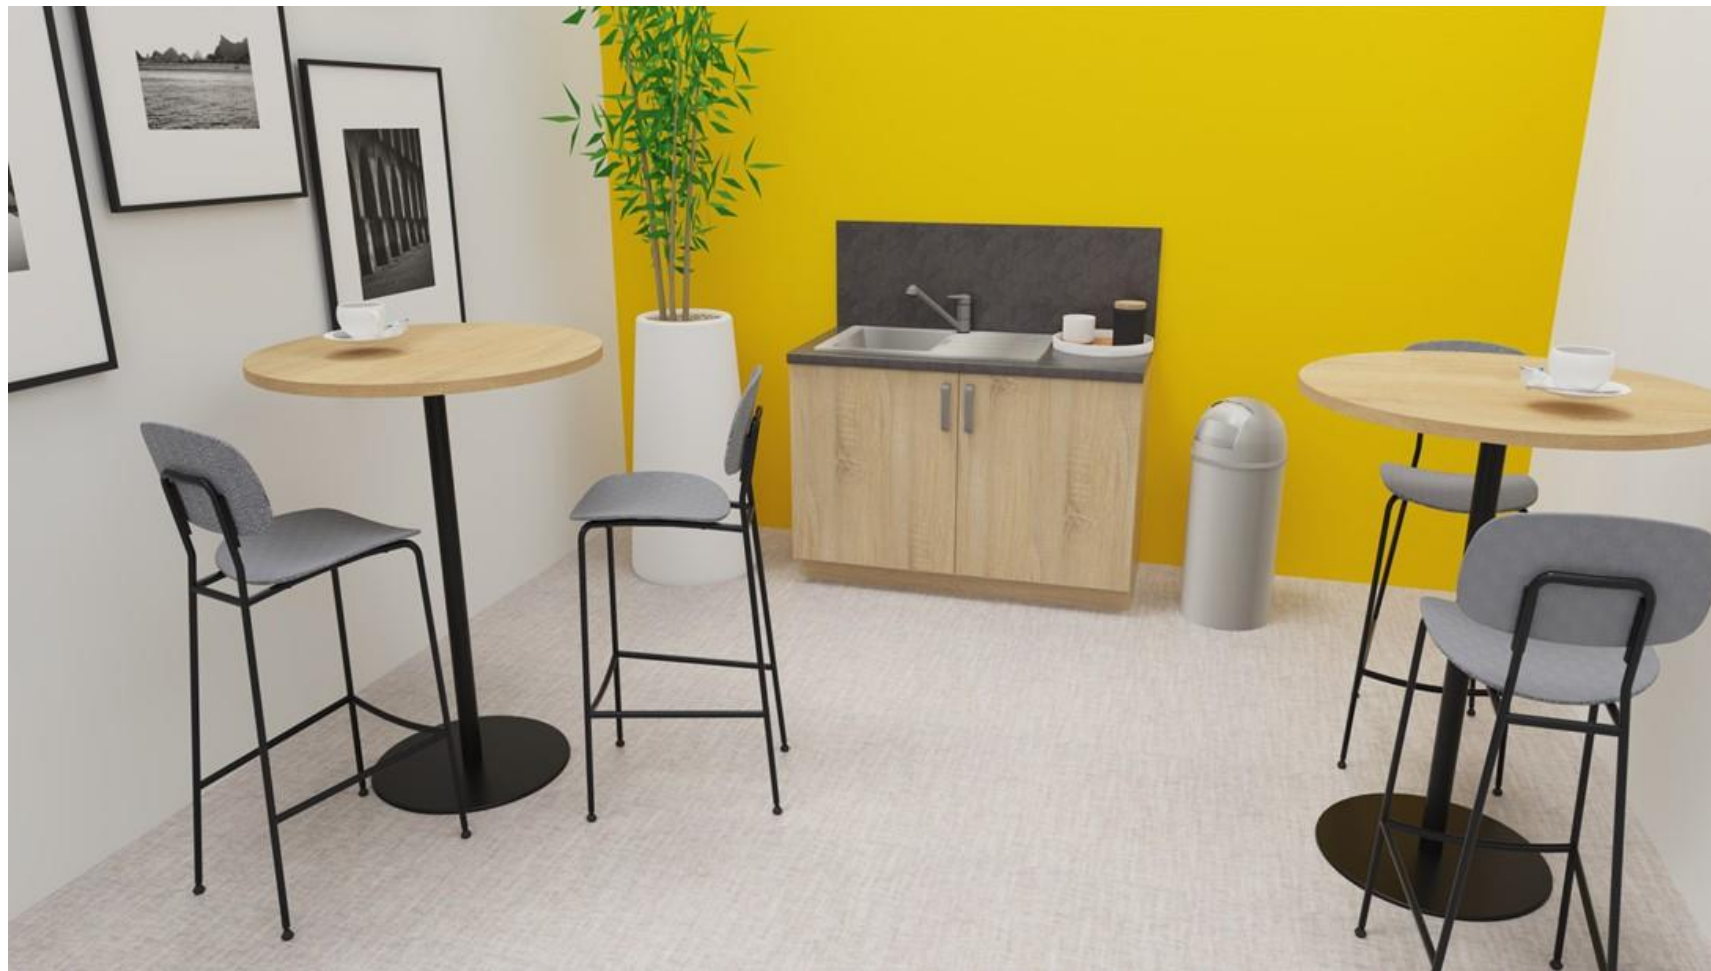

Espace café

Version 1

Version 1

Tabouret haut ZUDON

▶ 169 € l'unité

- ▶ Hauteur d'assise 76 cm (mange-debout)
Piètement métal noir
Assise et dossier tissu gris
Vendu par lot de 2
Disponible en chaise et en hauteur assise 66 (hauteur plan de travail)
- ▶ L.39 x .49 x H.107 cm