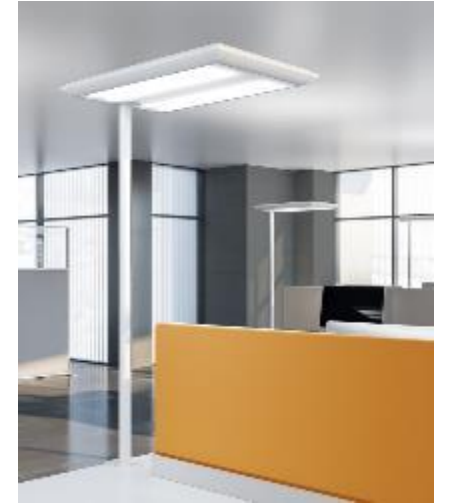

CLSILHOUETTE
Sur pince ou sur pied – lampe technique
avec variateur et détecteur de présence