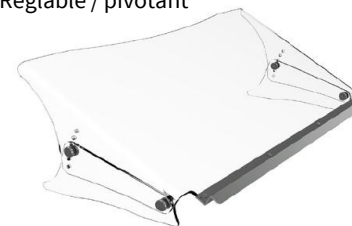

DAERGO

Porte document.
Réglable / pivotant