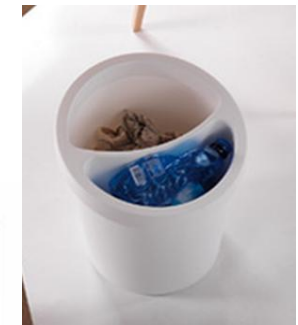

CAHITECH
Séparateur et bac.
séparé en option.