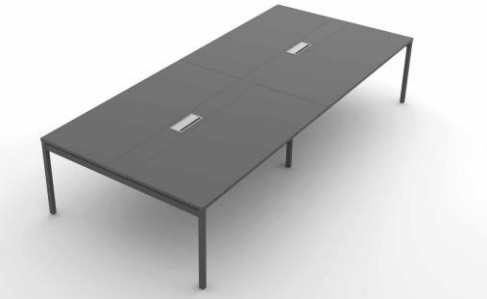

Salle de réunion version 3

Table de réunion MDOGI

▶ L.140 x P.141 cm

- Plateau en mélaminé Uni ou Bi colore plus de 8 finitions de ton bois au choix et plusieurs coloris de pieds
  Existe dans plusieurs dimensions de 120x121 à 160x161 cm et possible en départ suivant pour des longueur allant de 120 à plus de 700 cm
- En option – trappe et électrification – autres style de pieds (bois)
  - A partir de 366€ HT la table carrée en 120x 121 cm SANS TRAPPE