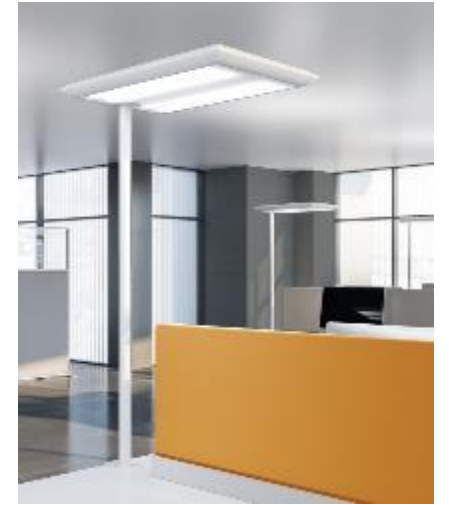

CLSILHOUETTE

Sur pince ou sur pied.
Lampe technique avec variateur et
détecteur de présence.