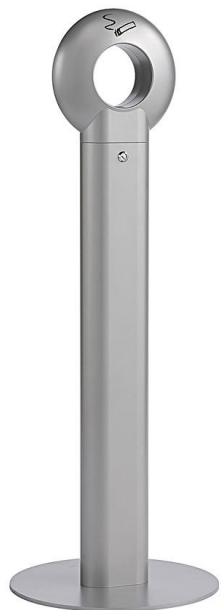

Cendrier extérieur et porte parapluies

Cendriers pour extérieurs.

Au sol ou mural.
Différents coloris.
Différentes capacités.

VAREVOL noir
Métal peint époxy – 50 cm de hauteur.

SO5125197
Acier inoxydable 49 cm de hauteur.
Existe en 62 cm de haut.

SO9335058 anthracite ou gris alu.
Métal peint époxy.
62 cm de hauteur.

SO64000210
Porte-parapluies pour 9 parapluies.
Tige acier et supports en PP.
62 cm de hauteur.