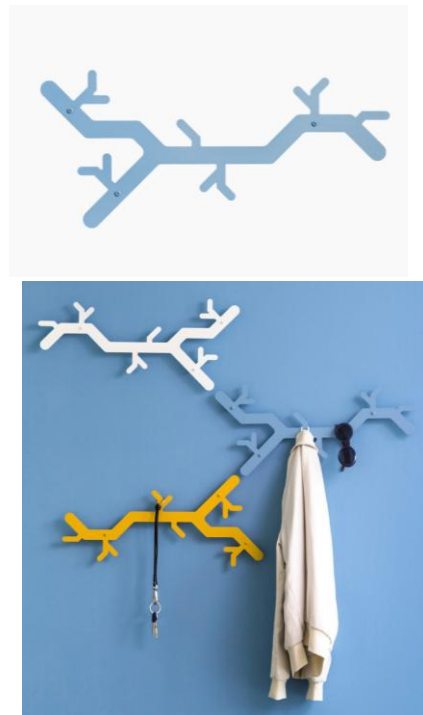

**SO9335058** anthracite ou gris alu.  
Métal peint époxy.  
62 cm de hauteur.

**SO64000210**  
Porte-parapluies pour 9 parapluies.  
Tige acier et supports en PP.  
62 cm de hauteur.

# Porte manteaux et patère

- VE 9311
- VE 9310
- VE 5324
- VE 5311
- VE 6309
- VE 3309
- VE 1304

**VAKROKG**  
Porte parapluie en option.

**TREE HOOKED** en acier  
Bleu - moutarde - noir ou blanc.

**VASTICKS**  
Bois / métal blanc.  
2 crochets (existe en 5 et 8).